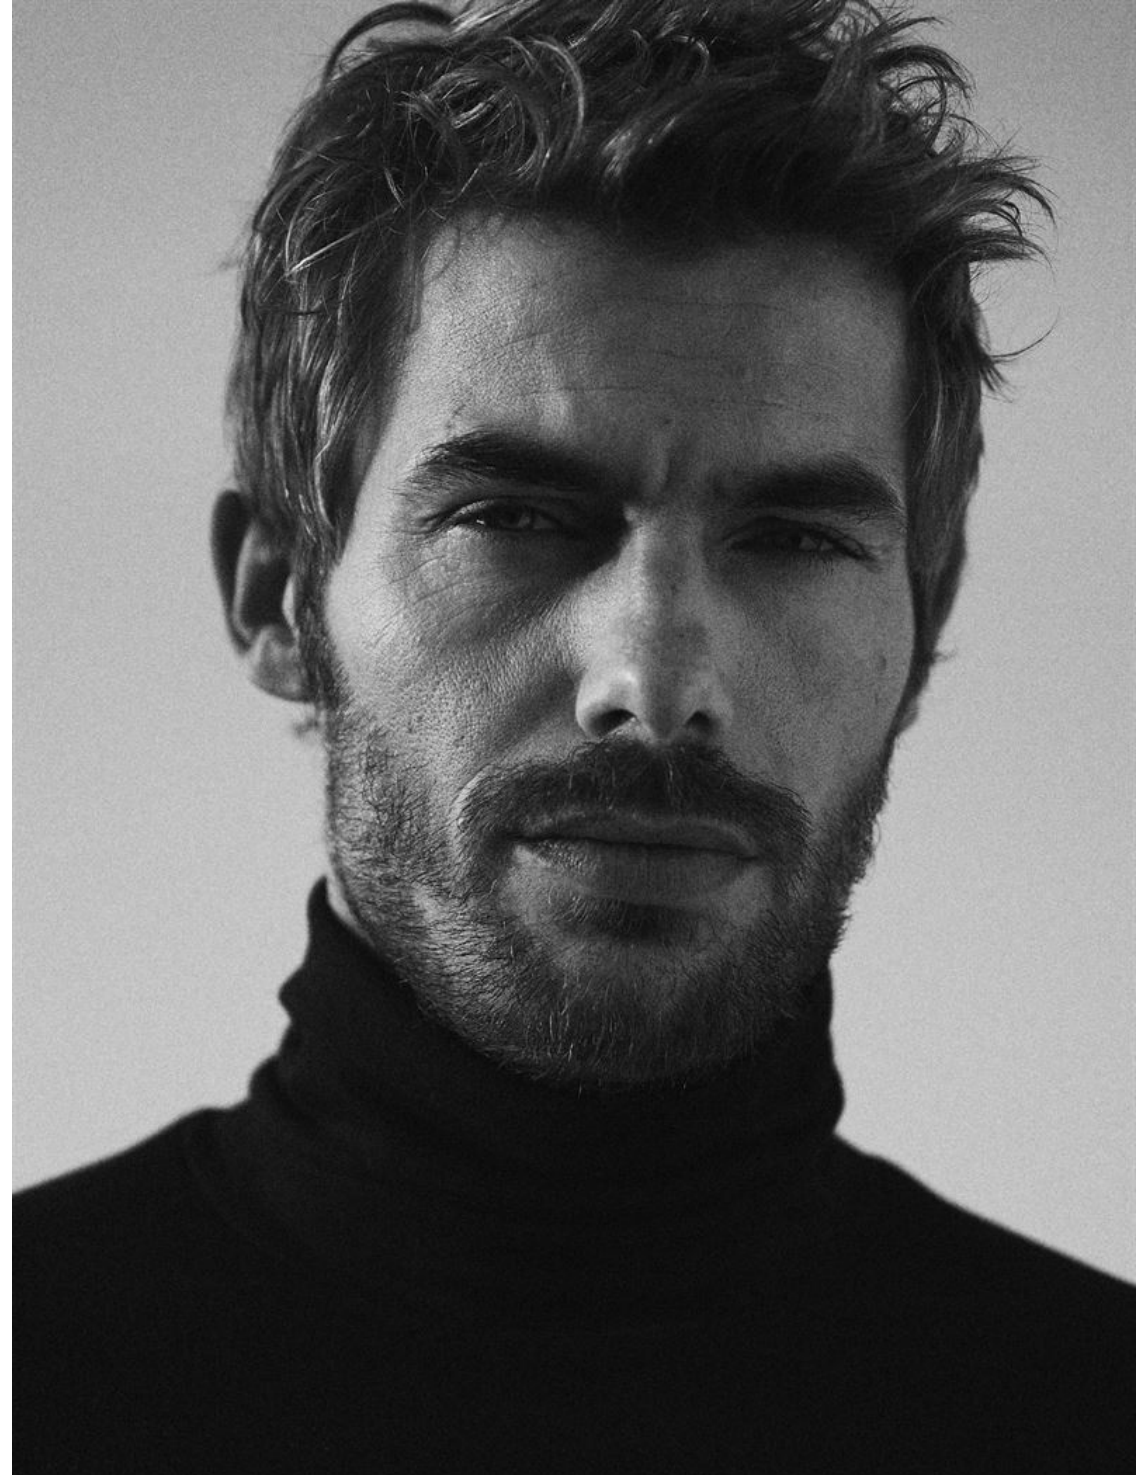

# JACEY ELTHALION

<b>HEIGHT</b>	188 - 6' 2"
<b>BUST</b>	99 - 39"
<b>WAIST</b>	81 - 32"
<b>HIPS</b>	86 - 34"
<b>SHOES</b>	45 - 11.5
<b>HAIR</b>	light brown
<b>EYES</b>	blue-green

@bigjldn

assem

WWW.PASSAVANTANDLEE.COM