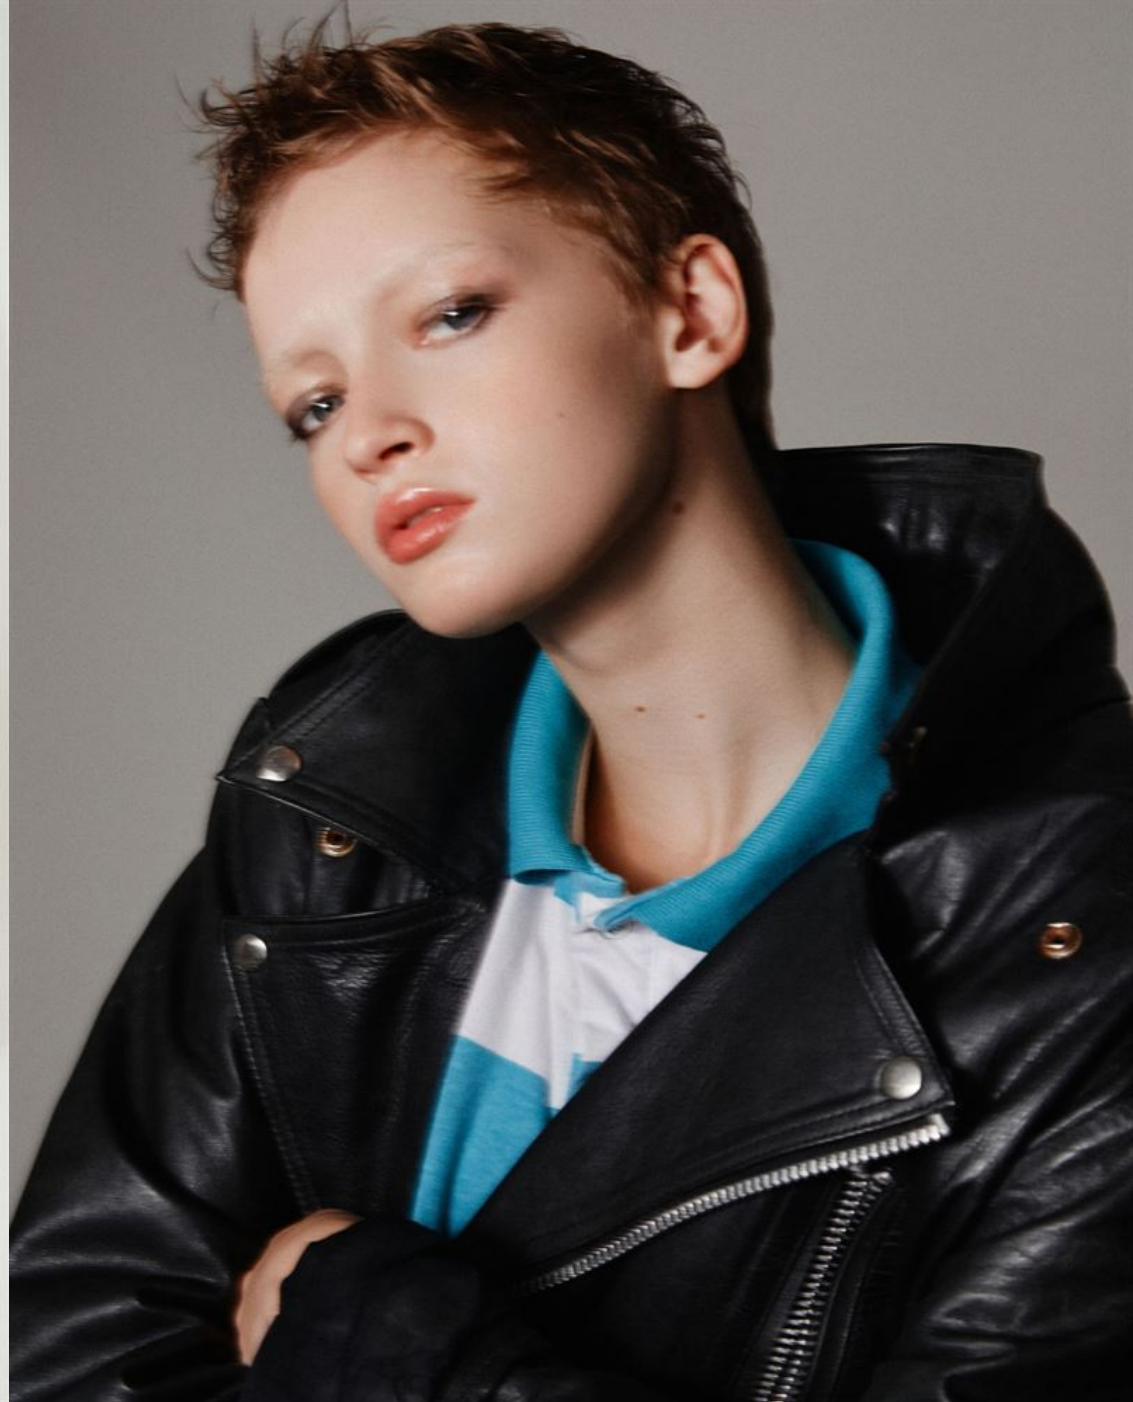

LARA SPOTH

HEIGHT	174 - 5' 8.5"
BUST	74 - 29"
WAIST	61 - 24"
HIPS	86 - 34"
SHOES	38 - 8
HAIR	blonde
EYES	blue

@lara.spoth

ELLE

ELLE

Numero

BRASIL

04

Pulsar

ELLE

BRASIL

FASHION

TOQUE
BRASILEIRO

REUNIMOS LOOKS
ICÔNICOS FEITOS
POR MARCAS
NACIONAIS QUE
LEVAM O TRABALHO
ARTESANAL A UMA
MODA SOFISTICADA
EM QUE OS VOLUMES
SÃO PROTAGONISTAS

FOTOS MAR-VIN
EDIÇÃO DE MODA LEANDRO PORTO